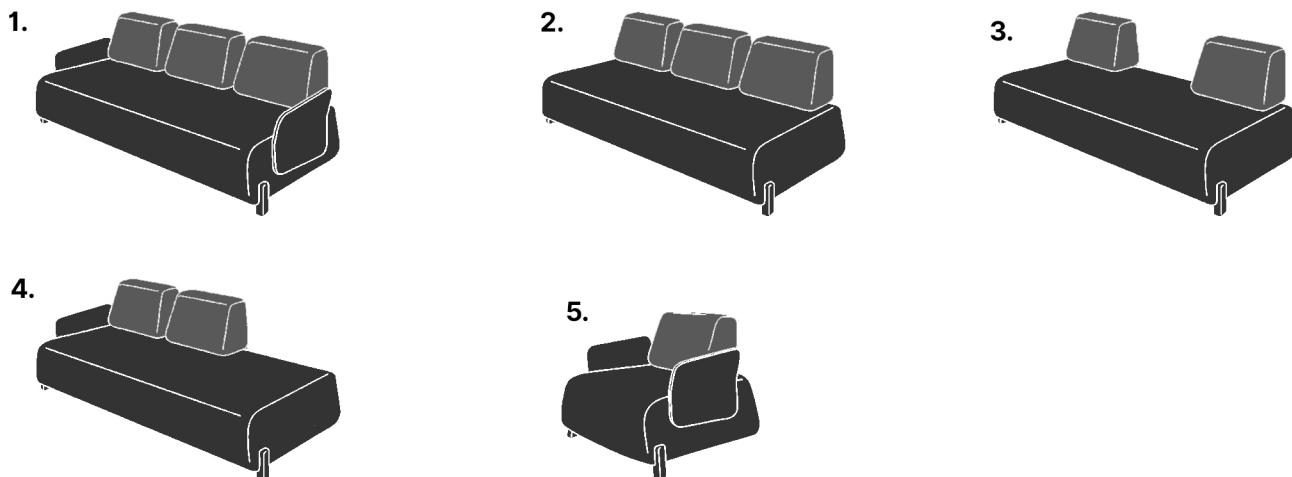

Frank to zestaw tapicerowanych mebli wypoczynkowych stworzonych z myślą o przestrzeniach publicznych jak i prywatnych. Przesuwne oparcie umożliwia użytkownikowi tworzenie wielu konfiguracji.

Frank is a set of upholstered lounge furniture created for both public and private spaces. The backrest sliding feature allows the user to create multiple configurations.

options/wersje

dimensions/wymiary

transport details/szczegóły transportu

1-4

weight/waga
50 kg
box dimensions/wymiary kartonu
180x95x70 cm

5

weight/waga
26 kg
box dimensions/wymiary kartonu
78x93x70 cm

*Oferta obowiązująca od 01.04.2023
*Offer valid from 01.04.2023